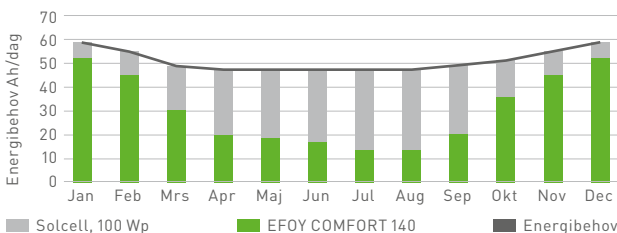

EFOY COMFORT i jämförelse

Energibehov 47 Ah/dag utan värmare

Självförsörjande ännu längre med hybrid

Kombinera EFOY med solceller och dra nytta av solenergin på sommaren med full tillgänglighet om solen inte skulle lysa.