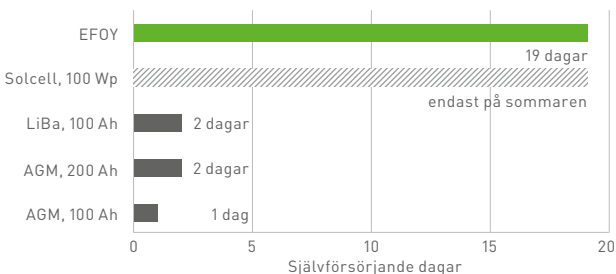

Montering

Oavsett om det gäller husbil, båt eller stuga, kan du tillsammans med din auktoriserade EFOY-återförsäljare alltid hitta rätt plats för din EFOY COMFORT.

2012

365 dagar utan stickkontakt

72 % av husbilsägarna vill vara oberoende i minst fyra dagar (källa Promobil augusti 2015). Med en EFOY COMFORT 140 och en M10 tankpatron är en husbil självförsörjande i t.ex. 19 dagar.

EFOY COMFORT i jämförelse

Energibehov 47 Ah/dag utan värmare

Självförsörjande ännu längre med hybrid

Kombinera EFOY med solceller och dra nytta av solenergin på sommaren med full tillgänglighet om solen inte skulle lysa.